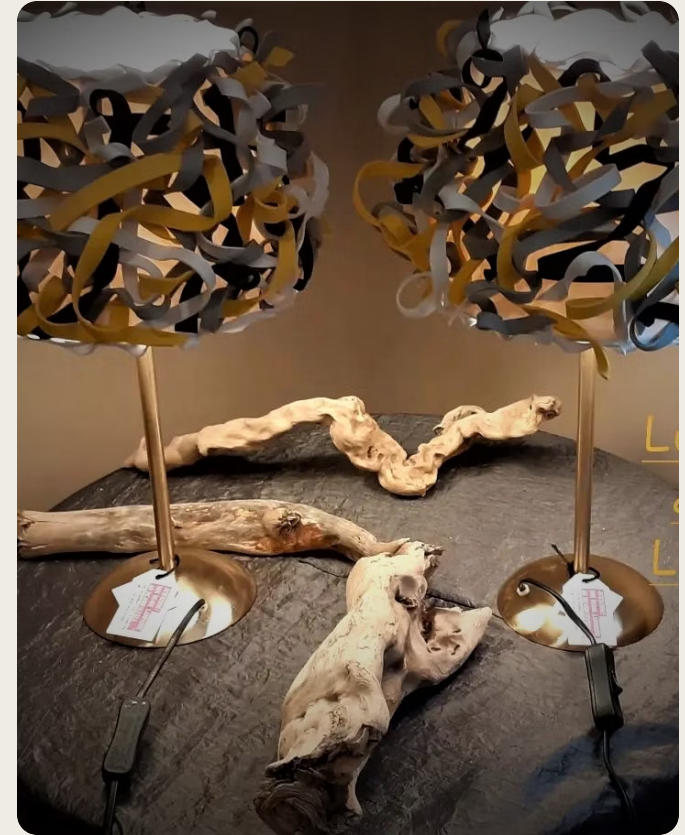

Colori: giallo-bianco-nero-rosso-turchese

Asta di 23 cm ottone o nichelata Prezzo:€60

Modello: Nico

Questo lume è disponibile in 5 colori e 2 altezze.

La base è disponibile in argentato, dorato o nero.

Il diametro del lume è di 22 cm e il prezzo è di €50.

Modello: Gabriella

Lume decorato con petali di polietilene

Colori : bianco-champagne-verde-rosso-azzurro

Altezza totale :35 cm

Diametro del lume: 30 cm

Prezzo:€60

Modello: Narcisa

Lume decorato con petali di polietilene

Colori : bianco-champagne-verde-rosso-azzurro

Altezza totale :48 cm

Colori asta: argentato

Diametro del lume: 38 cm

Prezzo: €50 con asta di 15 cm/ €60 con asta di 23 c

Sfoggia le nostre Lampade

LUCIDI LAU

UNA NUOVA LUCE